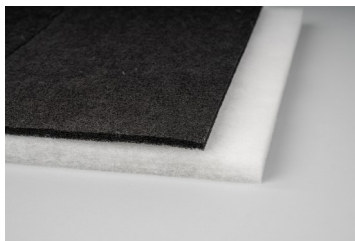

Dunstabzugshaubenfilter

PureFlow DUNSTABZUGSHAUBENFILTER bestehen aus progressiven und hochverdichteten High-Tech Mikrofasern. Im Vergleich zu herkömmlichen Filtern bietet der PureFlow Filter eine sehr hohe Luftdurchströmung und filtert zuverlässig Fett, üble Gerüche, feinste Staubpartikel und Dunst aus der Raumluft.

Unsere Filter sind auch erhältlich mit Aktivkohle, als Mehrschichtfilter, Fetfilter und sogar im KOMBI-Set. Sie passen in alle gängigen Dunstabzugshauben und können bei Bedarf zugeschnitten werden. Der Einbau ist leicht, schnell und mühelos.

Vorteile die überzeugen

- ✔ Effiziente Reinigung der Raumluft
- ✔ Schützt Wände und Möbel vor Fettablagerungen
- ✔ Frei von Giftstoffen, PCB, FCKW, Silberionen, Formaldehyd
- ✔ Geschützt vor Verkeimung, Insekten- und Schimmelpilzbefall
- ✔ Schwer entflammbar, selbstverlöschend
- ✔ Extrem formstabil mit hohem Abscheidegrad von über 93%
- ✔ Zertifiziert nach ÖKO-TEX 100 sowie REACH für höchste Ansprüche, auch für Großküchen und industrielle Filteranlagen geeignet
- ✔ Lange Nutzungsdauer aufgrund hoher Aufnahmekapazität
- ✔ Empfohlen für Allergiker
- ✔ Kompatibel zu allen Umluft-Dunstabzugshauben bis 60cm Breite