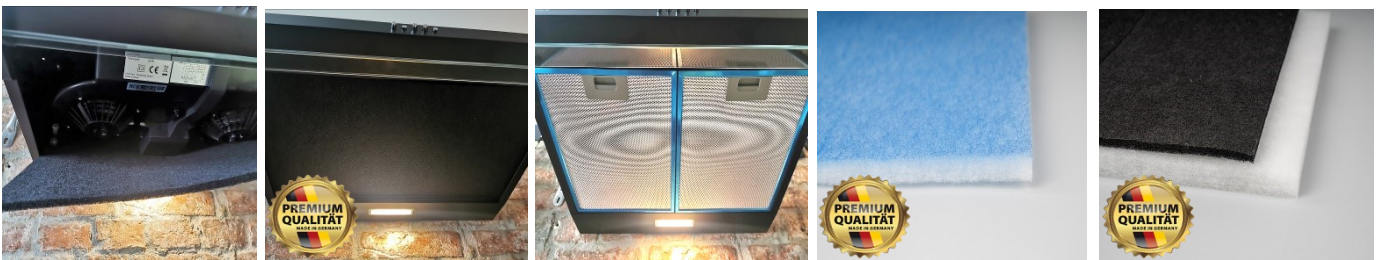

Filter für Küchen und Dunstabzugshauben

DIE FAMILIEN
UNTERNEHMER

PREISTRÄGER
BAYERISCHER
FAMILIEN-
UNTERNEHMER

in der Kategorie
»Innovation«

PureFlow Aktivkohlefilter. Die Spitzenleistung für reine Luft in Ihrer Küche
Effiziente Geruchsneutralisation und Schadstoff-entfernung für ein frisches Kocherlebnis!

Der Aktivkohlefilter von PureFlow ist zweifellos einer der besten am Markt. Wenn Sie nach einer Lösung suchen, um Ihre Küche von unangenehmen Gerüchen und schädlichen Dämpfen zu befreien, dann ist unser Aktivkohlefilter für Küchen Dunstabzugshauben die ideale Wahl. Mit seiner hochwertigen Aktivkohleschicht bietet er eine effiziente Filtration und sorgt für eine frische und saubere Luft in Ihrer Küche. Egal, ob Sie ein leidenschaftlicher Koch sind oder einfach nur gerne Zeit in der Küche verbringen, dieser Filter wird Ihnen dabei helfen, ungestört zu kochen und die Luftqualität in Ihrer Küche zu verbessern.